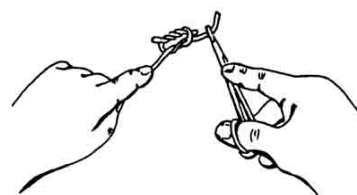

SUTURTEKNIK

Nåleholder mod højre side af suturen.

Tråd en gang rundt om nåleholder.

Og en gang til.

Den frie suturende gribes med nåleholder.

Youtube video om sutur
<http://youtu.be/0dVbh0BcYW4>

Første knude trækkes til.

Nåleholder mod venstre side af sutur.

Den fri suturende gribes

2. knude trækkes til.