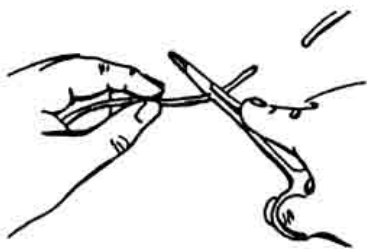

SUTURTEKNIK

Nåleholder mod højre side af suturen.

Tråd en gang rundt om nåleholder.

Og en gang til.

Den frie suturende gribes med nåleholder.

Youtube video om sutur
<http://youtu.be/0dVbh0BcYW4>

Første knude trækkes til.

Nåleholder mod venstre side af sutur.

Den fri suturende gribes

2. knude trækkes til.