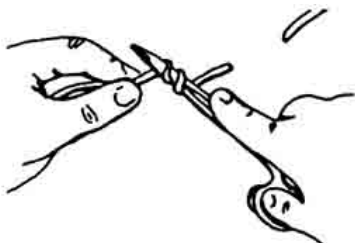

SUTURTEKNIK

Nåleholder mod højre side af suturen.

Tråd en gang rundt om nåleholder.

Og en gang til.

Den frie suturende gribes med nåleholder.

Youtube video om sutur
<http://youtu.be/0dVbh0BcYW4>

Første knude trækkes til.

Nåleholder mod venstre side af sutur.

Den fri suturende gribes

2. knude trækkes til.