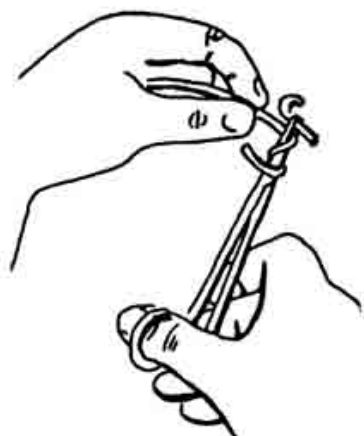

SUTURTEKNIK

Nåleholder mod højre side af suturen.

Tråd en gang rundt om nåleholder.

Og en gang til.

Den frie suturende gribes med nåleholder.

Youtube video om sutur
<http://youtu.be/0dVbh0BcYW4>

Første knude trækkes til.

Nåleholder mod venstre side af sutur.

Den fri suturende gribes

2. knude trækkes til.