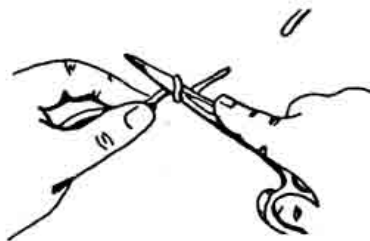

SUTURTEKNIK

Nåleholder mod højre side af suturen.

Tråd en gang rundt om nåleholder.

Og en gang til.

Den frie suturende gribes med nåleholder.

Youtube video om sutur
<http://youtu.be/0dVbh0BcYW4>

Første knude trækkes til.

Nåleholder mod venstre side af sutur.

Den fri suturende gribes

2. knude trækkes til.