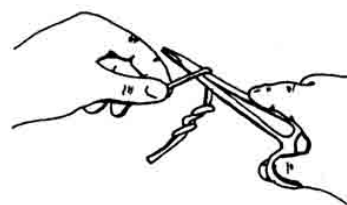

SUTURTEKNIK

Nåleholder mod højre side af suturen.

Tråd en gang rundt om nåleholder.

Og en gang til.

Den frie suturende gribes med nåleholder.

Youtube video om sutur
<http://youtu.be/0dVbh0BcYW4>

Første knude trækkes til.

Nåleholder mod venstre side af sutur.

Den fri suturende gribes

2. knude trækkes til.